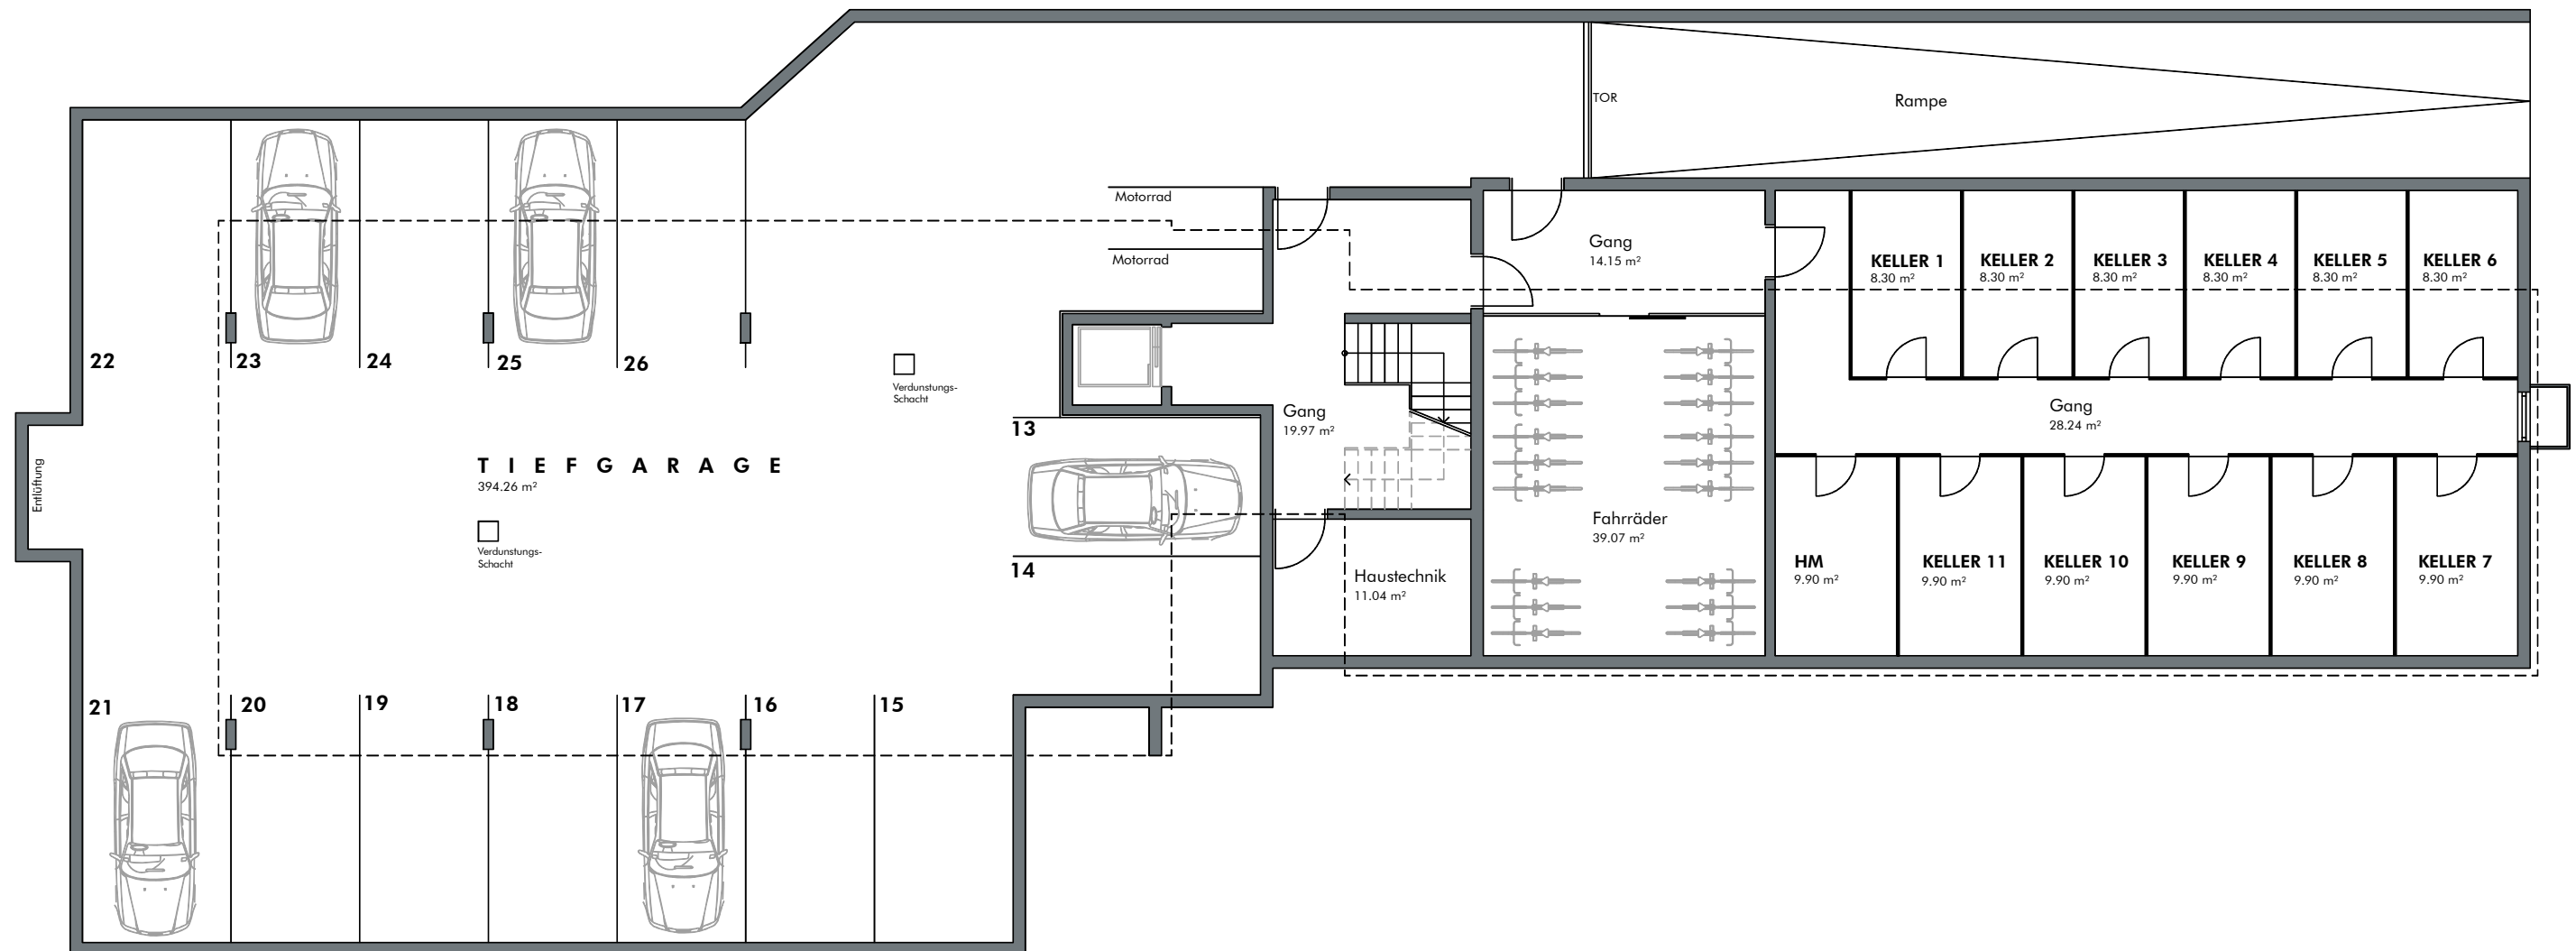

Sebastian-Kneipp-Strasse , Nofels
TG und Kellerabteile

INFORMATIONEN

LEGENDE:
 EV Elektroverteiler
 HV Heizungsverteiler
 Ohne Maßstab

BH Brüstungshöhe
 Wendekreis Rollstuhl / dm 1.50 m

BEMERKUNGEN

28.11.2019

Alle Maße sind Rohbaumaße und ca. Angaben und können zur Natur differieren.

Strichliert dargestellte Einrichtungsgegenstände im Sanitärbereich sind nicht in der Grundausstattung enthalten.