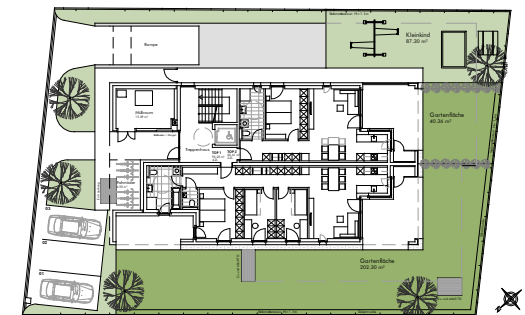

### Alemannenstraße , Altach

2-Zimmer Wohnung | Top 3 | Obergeschoss

Wohnfläche: 54.07 m<sup>2</sup>  
Terrasse: 11.95 m<sup>2</sup>

#### LAGEPLAN