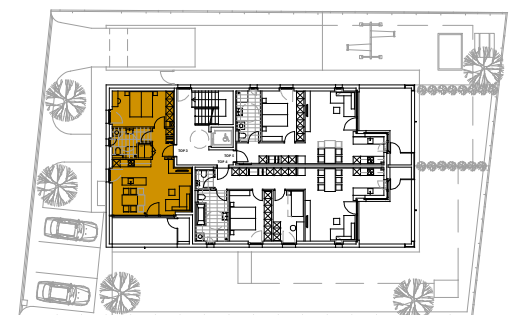

OBERGESCHOSS

INFORMATIONEN

07.04.2021

Alle Maße sind Rohbaumaße und ca. Angaben und können zur Natur differieren.

Strichliert dargestellte Einrichtungsgegenstände im Sanitärbereich sind nicht in der Grundausstattung enthalten.

M 1:75