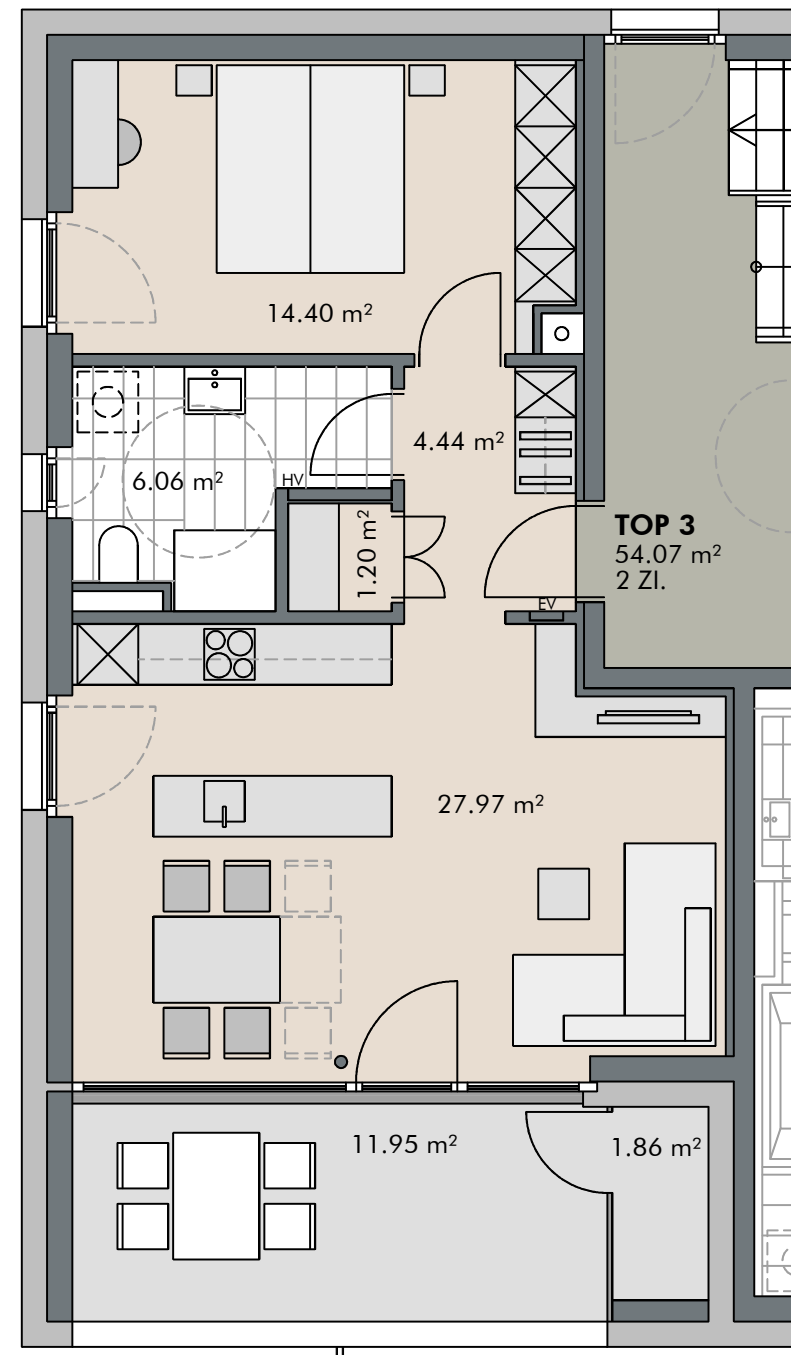

### Alemannenstraße , Altach

2-Zimmer Wohnung | Top 3 | Obergeschoss

Wohnfläche: 54.07 m<sup>2</sup>  
Terrasse: 11.95 m<sup>2</sup>

#### LAGEPLAN

#### INFORMATIONEN

07.04.2021

Alle Maße sind Rohbaumaße und ca. Angaben und können zur Natur differieren.

Strichliert dargestellte Einrichtungsgegenstände im Sanitärbereich sind nicht in der Grundausstattung enthalten.