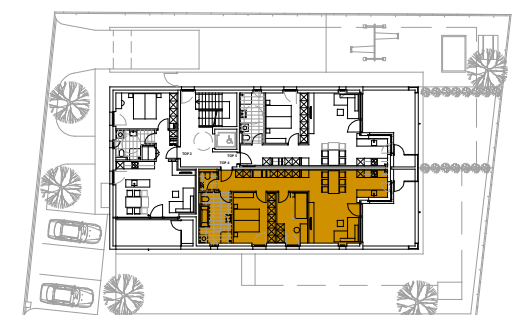

Alemannenstraße , Atach

3-Zimmer Wohnung | Top 4 | Obergeschoss

Wohnfläche: 79.31 m²
Terrasse: 18.33 m²

LAGEPLAN

OBERGESSCHOSS

INFORMATIONEN

07.04.2021
Alle Maße sind Rohbaumaße und ca. Angaben und können zur Natur differieren.
Strichliert dargestellte Einrichtungsgegenstände im Sanitärbereich sind nicht in der Grundausstattung enthalten.