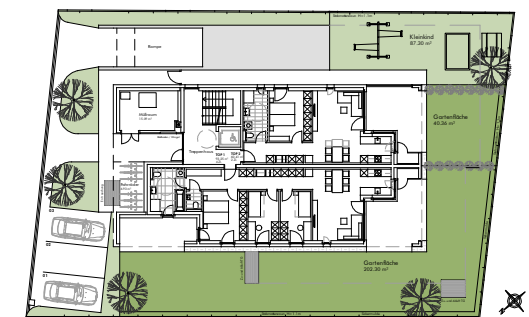

Alemannenstraße , Atach

3-Zimmer Wohnung | Top 4 | Obergeschoss

Wohnfläche: 79.31 m²
Terrasse: 18.33 m²

LAGEPLAN

OBERGESSCHOSS

INFORMATIONEN

07.04.2021
Alle Maße sind Rohbaumaße und ca. Angaben und können zur Natur differieren.
Strichliert dargestellte Einrichtungsgegenstände im Sanitärbereich sind nicht in der Grundausstattung enthalten.