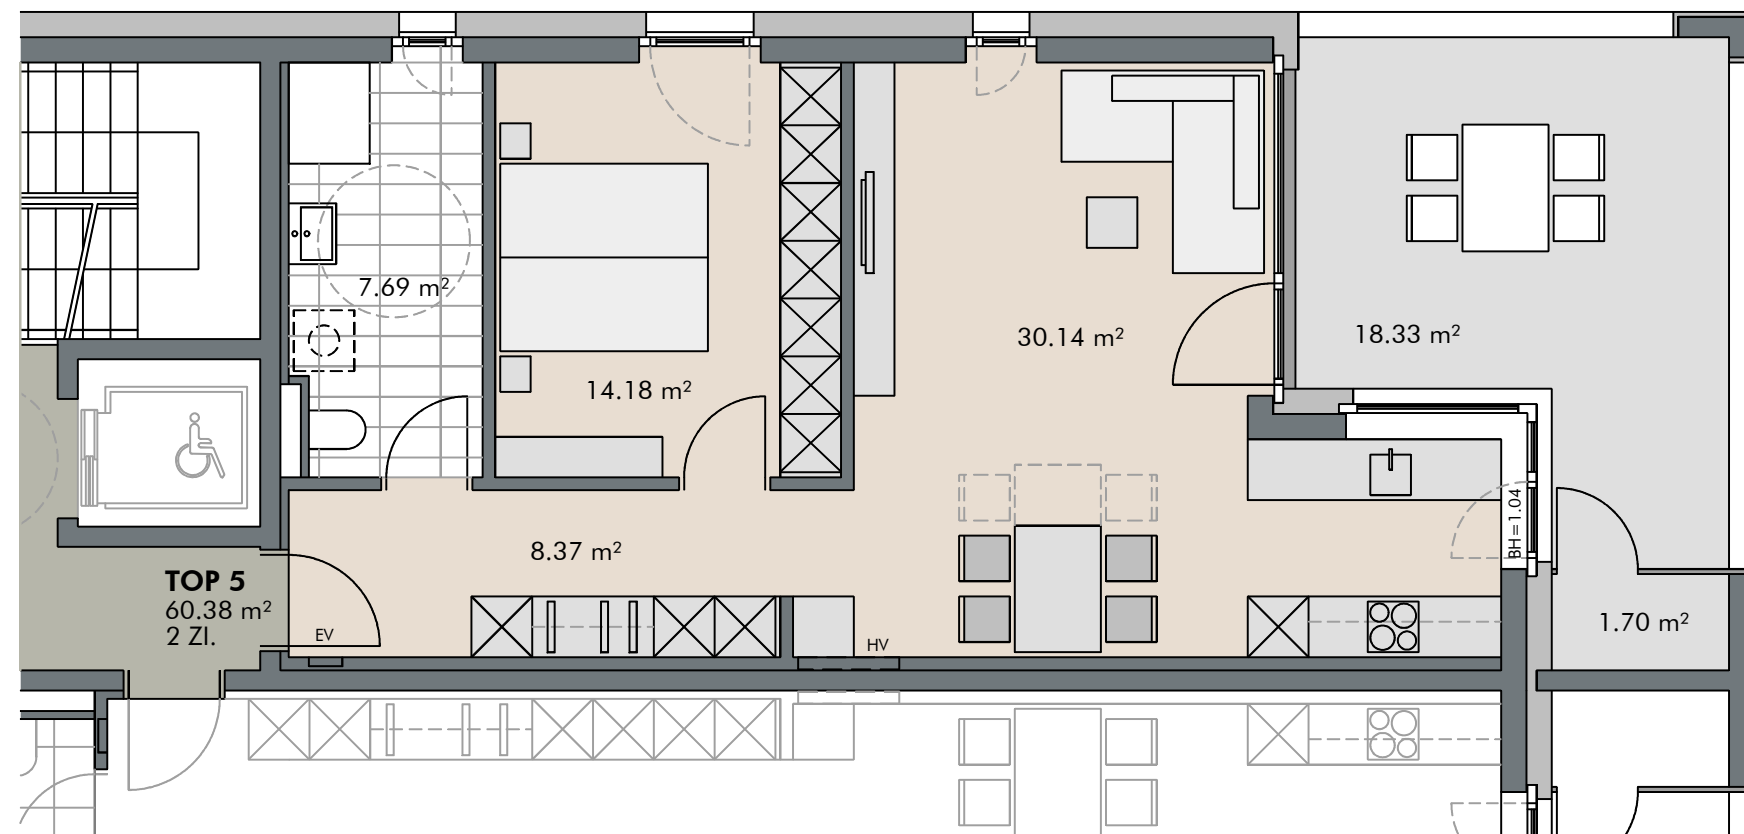

### Alemannenstraße , Altach

2-Zimmer Wohnung | Top 5 | Obergeschoss

Wohnfläche: 60.38 m<sup>2</sup>  
Terrasse: 18.33 m<sup>2</sup>

#### LAGEPLAN

#### INFORMATIONEN

07.04.2021

Alle Maße sind Rohbaumaße und ca. Angaben und können zur Natur differieren.

Strichliert dargestellte Einrichtungsgegenstände im Sanitärbereich sind nicht in der Grundausstattung enthalten.