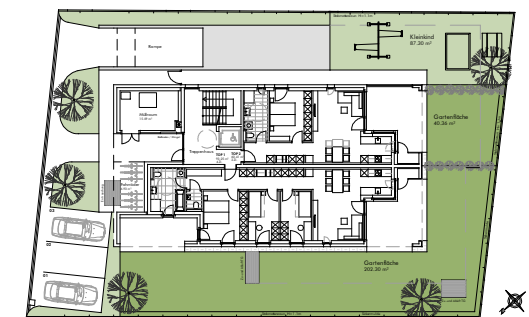

### Alemannenstraße , Altach

2-Zimmer Wohnung | Top 5 | Obergeschoss

Wohnfläche: 60.38 m<sup>2</sup>  
Terrasse: 18.33 m<sup>2</sup>

#### LAGEPLAN