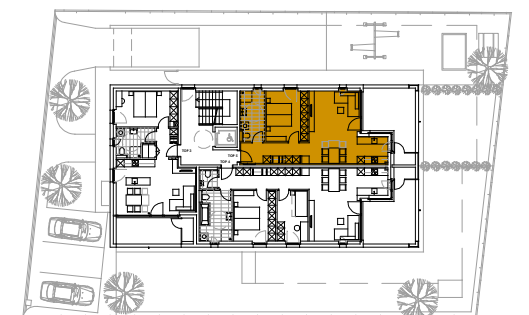

OBERGESCHOSS

INFORMATIONEN

07.04.2021

Alle Maße sind Rohbaumaße und ca. Angaben und können zur Natur differieren.

Strichliert dargestellte Einrichtungsgegenstände im Sanitärbereich sind nicht in der Grundausstattung enthalten.

M 1: 75