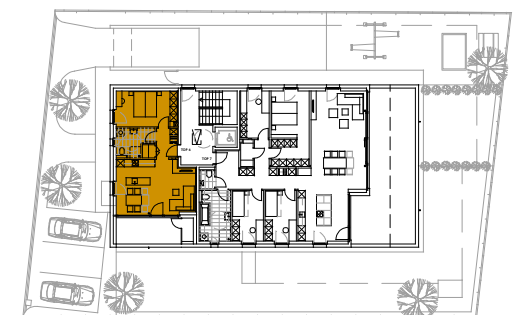

Alemannenstraße , Altach

2-Zimmer Wohnung | Top 6 | Dachgeschoss

Wohnfläche: 54.07 m²
Terrasse: 11.95 m²

LAGEPLAN

DACHGESCHOSS

INFORMATIONEN

07.04.2021

Alle Maße sind Rohbaumaße und ca. Angaben und können zur Natur differieren.

Strichliert dargestellte Einrichtungsgegenstände im Sanitärbereich sind nicht in der Grundausstattung enthalten.

M 1: 75