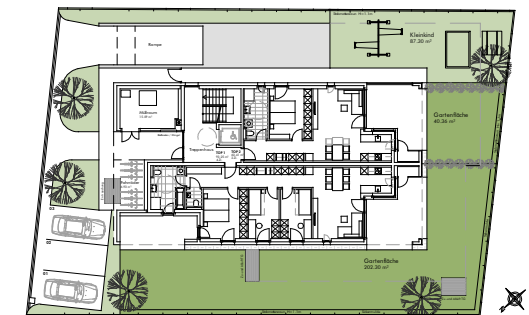

Alemannenstraße , Altach

2-Zimmer Wohnung | Top 6 | Dachgeschoss

Wohnfläche: 54.07 m²
Terrasse: 11.95 m²

LAGEPLAN

DACHGESCHOSS

INFORMATIONEN

07.04.2021

Alle Maße sind Rohbaumaße und ca. Angaben und können zur Natur differieren.

Strichliert dargestellte Einrichtungsgegenstände im Sanitärbereich sind nicht in der Grundausstattung enthalten.

M 1: 75