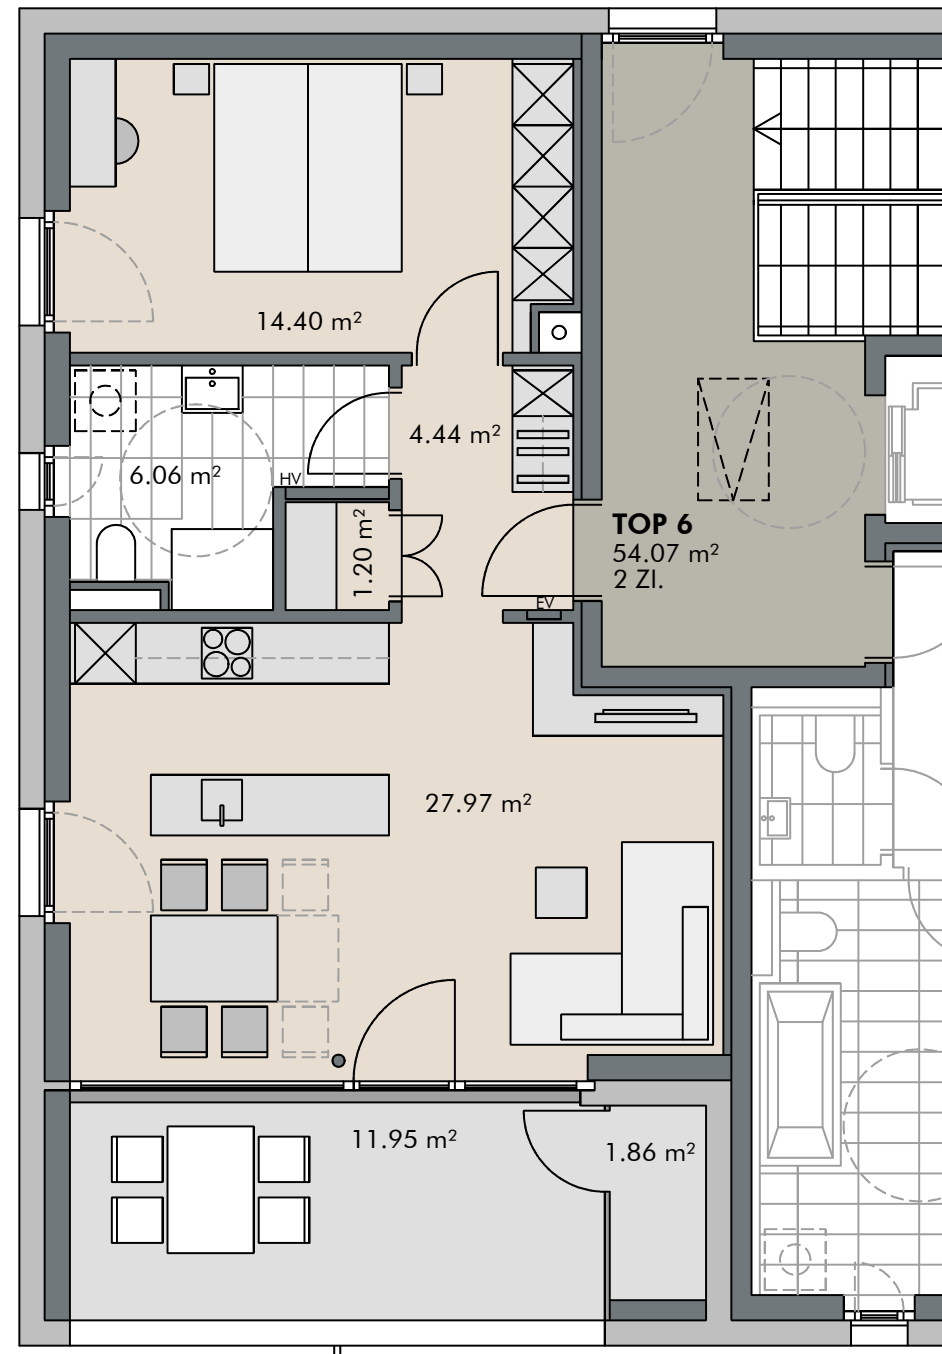

Alemannenstraße , Altach

2-Zimmer Wohnung | Top 6 | Dachgeschoss

Wohnfläche: 54.07 m²
Terrasse: 11.95 m²

LAGEPLAN

DACHGESCHOSS

INFORMATIONEN

07.04.2021

Alle Maße sind Rohbaumaße und ca. Angaben und können zur Natur differieren.

Strichliert dargestellte Einrichtungsgegenstände im Sanitärbereich sind nicht in der Grundausstattung enthalten.

M 1: 75