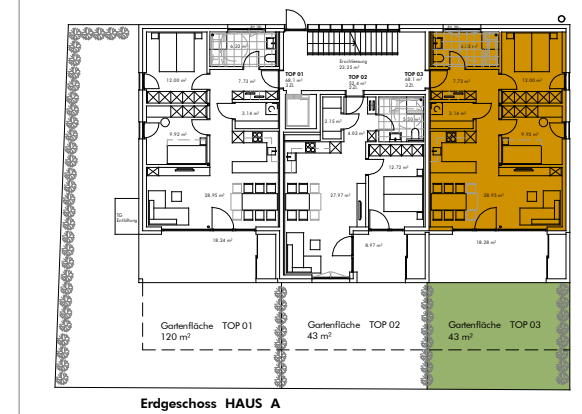

Raiffeisenstrasse , Lustenau

3-Zimmer Wohnung | Top 03 | Haus A | Erdgeschoss

Wohnfläche: 68.10 m² | Terrasse: 18.28 m² | Gartenfläche ca.43.00 m²

INFORMATIONEN

LEGENDE: BH Brüstungshöhe
EV Elektroverteiler
HV Heizungsverteiler ○ Wendekreis Rollstuhl / dm 1.50 m

M 1: 75

LAGEPLÄNE

BEMERKUNGEN

15.04.2021

Alle Maße sind Rohbaumaße und ca. Angaben und können zur Natur differieren.

Strichliert dargestellte Einrichtungsgegenstände im Sanitärbereich sind nicht in der Grundausstattung enthalten.