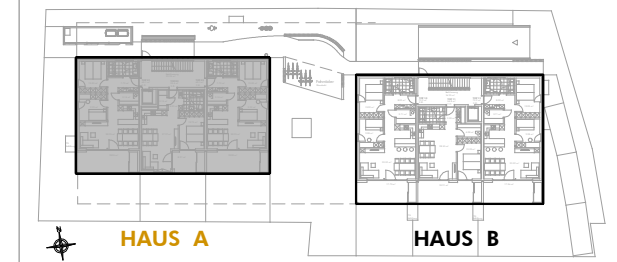

Raiffeisenstrasse , Lustenau

3-Zimmer Wohnung | Top 03 | Haus A | Erdgeschoss

Wohnfläche: 68.10 m² | Terrasse: 18.28 m² | Gartenfläche ca.43.00 m²

INFORMATIONEN

LEGENDE: BH Brüstungshöhe
EV Elektroverteiler
HV Heizungsverteiler ○ Wendekreis Rollstuhl / dm 1.50 m

M 1: 75

LAGEPLÄNE

BEMERKUNGEN

15.04.2021

Alle Maße sind Rohbaumaße und ca. Angaben und können zur Natur differieren.

Strichliert dargestellte Einrichtungsgegenstände im Sanitärbereich sind nicht in der Grundausstattung enthalten.