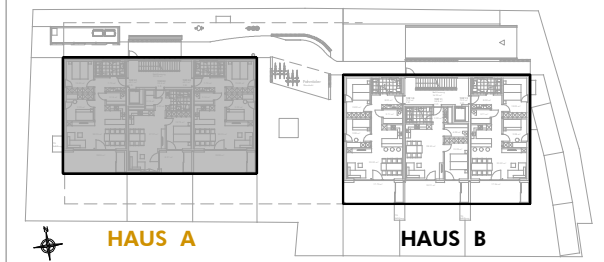

INFORMATIONEN

LEGENDE: BH Brüstungshöhe
 EV Elektroverteiler
 HV Heizungsverteiler

M 1: 75

LAGEPLÄNE

BEMERKUNGEN

15.04.2021

Alle Maße sind Rohbaumaße und ca. Angaben und können zur Natur differieren.

Strichliert dargestellte Einrichtungsgegenstände im Sanitärbereich sind nicht in der Grundausrüstung enthalten.