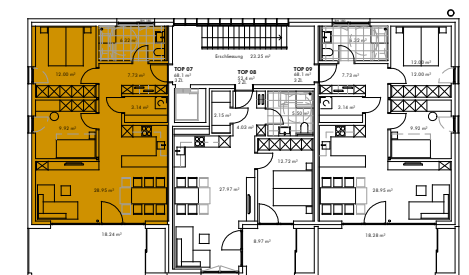

INFORMATIONEN

LEGENDE: BH Brüstungshöhe
 EV Elektroverteiler
 HV Heizungsverteiler

M 1: 75

LAGEPLÄNE

BEMERKUNGEN

15.04.2021

Alle Maße sind Rohbaumaße und ca. Angaben und können zur Natur differieren.

Strichliert dargestellte Einrichtungsgegenstände im Sanitärbereich sind nicht in der Grundausrüstung enthalten.