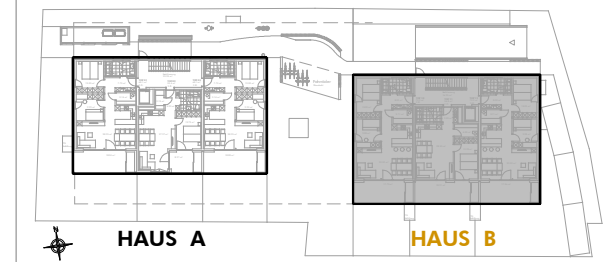

Raiffeisenstrasse , Lustenau

3-Zimmer Wohnung | Top 10 | Haus B | Erdgeschoss

Wohnfläche: 73.90 m<sup>2</sup> | Terrasse: 17.73 m<sup>2</sup> | Gartenfläche ca.41.00 m<sup>2</sup>

## INFORMATIONEN

LEGENDE: BH Brüstungshöhe  
EV Elektroverteiler  
HV Heizungsverteiler

M 1: 75

## LAGEPLÄNE