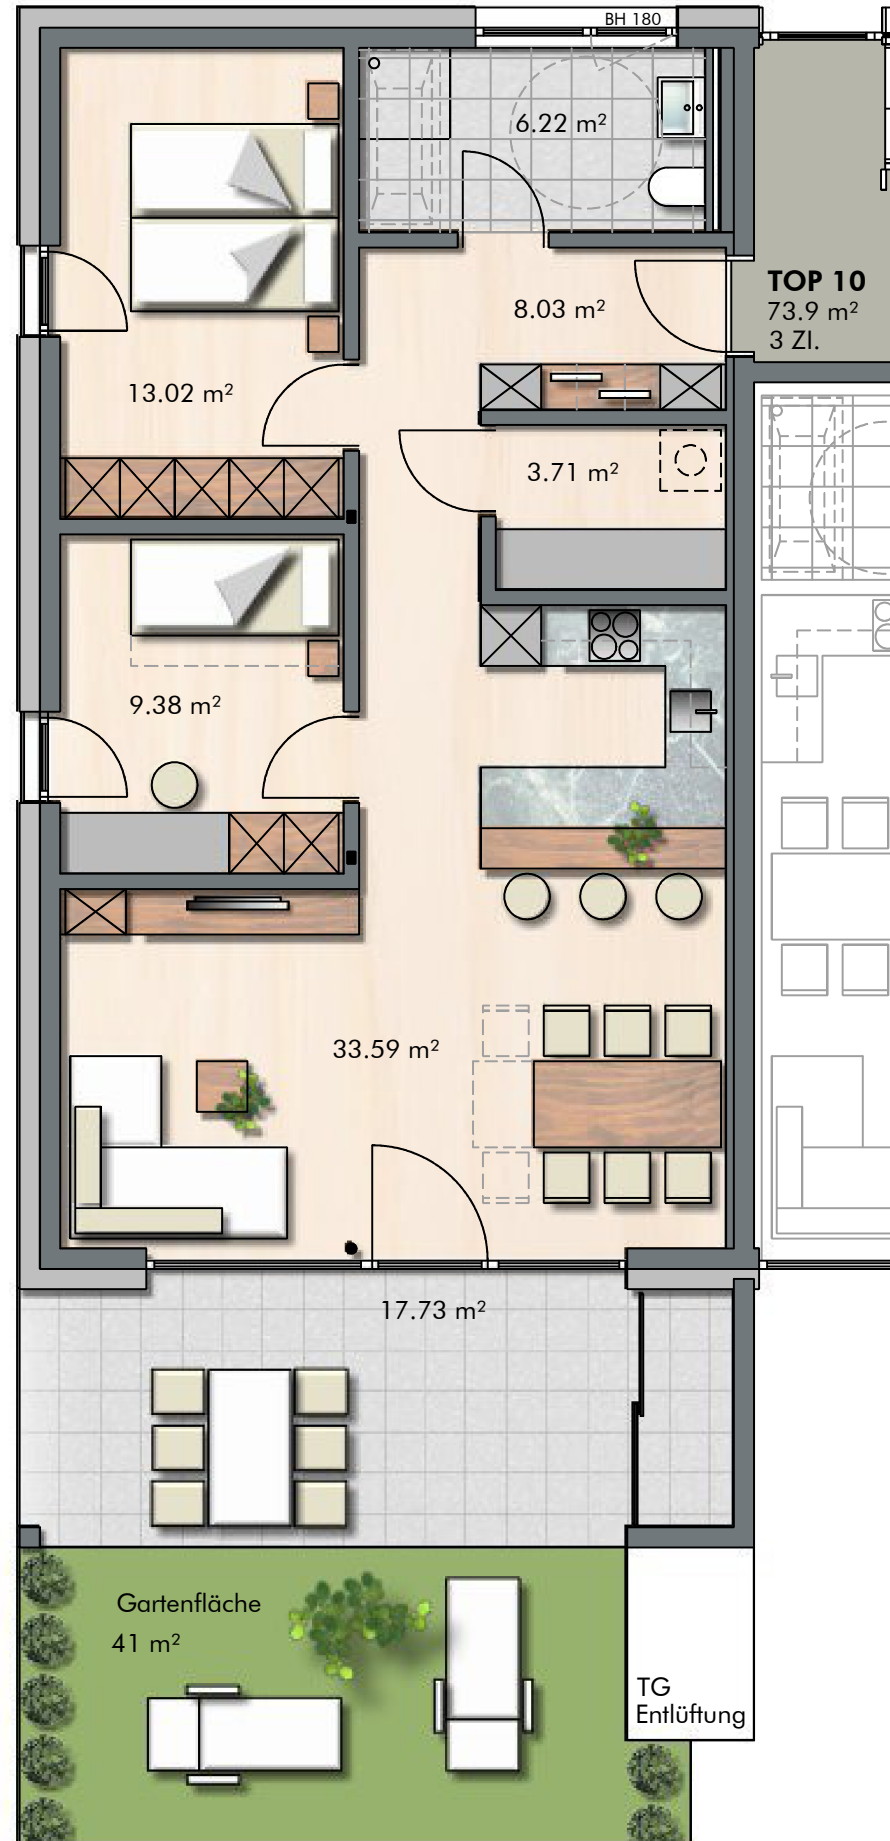

Raiffeisenstrasse , Lustenau

3-Zimmer Wohnung | Top 10 | Haus B | Erdgeschoss

Wohnfläche: 73.90 m<sup>2</sup> | Terrasse: 17.73 m<sup>2</sup> | Gartenfläche ca.41.00 m<sup>2</sup>

## INFORMATIONEN

LEGENDE: BH Brüstungshöhe  
EV Elektroverteiler  
HV Heizungsverteiler

M 1: 75

## LAGEPLÄNE