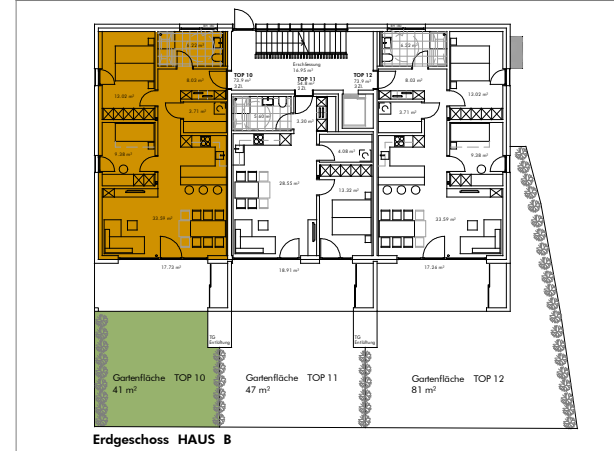

Raiffeisenstrasse , Lustenau

3-Zimmer Wohnung | Top 10 | Haus B | Erdgeschoss

Wohnfläche: 73.90 m<sup>2</sup> | Terrasse: 17.73 m<sup>2</sup> | Gartenfläche ca.41.00 m<sup>2</sup>

## INFORMATIONEN

LEGENDE: BH Brüstungshöhe  
EV Elektroverteiler  
HV Heizungsverteiler

M 1: 75

## LAGEPLÄNE