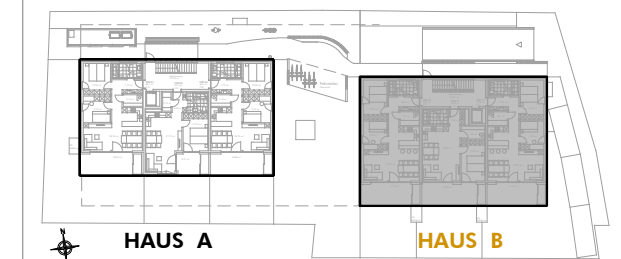

Raiffeisenstrasse , Lustenau

2-Zimmer Wohnung | Top 11 | Haus B | Erdgeschoss

Wohnfläche: 54.80 m² | Terrasse: 18.91 m² | Gartenfläche ca.47.00 m²

INFORMATIONEN

LEGENDE: BH Brüstungshöhe
EV Elektroverteiler
HV Heizungsverteiler

M 1: 75

LAGEPLÄNE

BEMERKUNGEN

15.04.2021

Alle Maße sind Rohbaumaße und ca. Angaben und können zur Natur differieren.

Strichliert dargestellte Einrichtungsgegenstände im Sanitärbereich sind nicht in der Grundausrüstung enthalten.