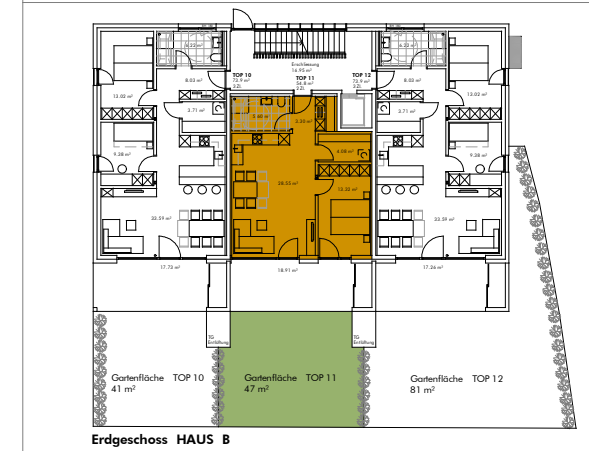

Raiffeisenstrasse , Lustenau

2-Zimmer Wohnung | Top 11 | Haus B | Erdgeschoss

Wohnfläche: 54.80 m² | Terrasse: 18.91 m² | Gartenfläche ca.47.00 m²

INFORMATIONEN

LEGENDE: BH Brüstungshöhe
EV Elektroverteiler
HV Heizungsverteiler

M 1: 75

LAGEPLÄNE

BEMERKUNGEN

15.04.2021

Alle Maße sind Rohbaumaße und ca. Angaben und können zur Natur differieren.

Strichliert dargestellte Einrichtungsgegenstände im Sanitärbereich sind nicht in der Grundausrüstung enthalten.