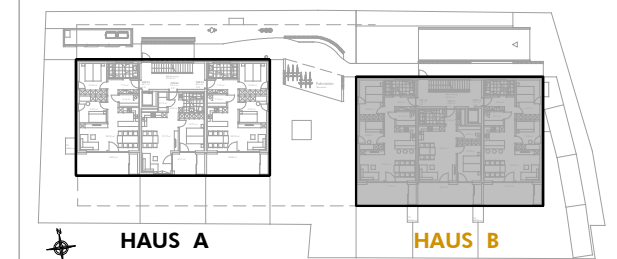

INFORMATIONEN

LEGENDE: BH Brüstungshöhe
 EV Elektroverteiler
 HV Heizungsverteiler

M 1: 75

LAGEPLÄNE

BEMERKUNGEN

15.04.2021

Alle Maße sind Rohbaumaße und ca. Angaben und können zur Natur differieren.

Strichliert dargestellte Einrichtungsgegenstände im Sanitärbereich sind nicht in der Grundausrüstung enthalten.