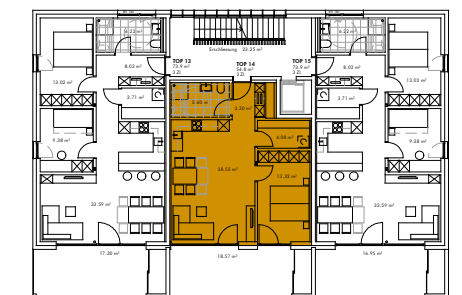

INFORMATIONEN

LEGENDE: BH Brüstungshöhe
 EV Elektroverteiler
 HV Heizungsverteiler

M 1: 75

LAGEPLÄNE

BEMERKUNGEN

15.04.2021

Alle Maße sind Rohbaumaße und ca. Angaben und können zur Natur differieren.

Strichliert dargestellte Einrichtungsgegenstände im Sanitärbereich sind nicht in der Grundausrüstung enthalten.