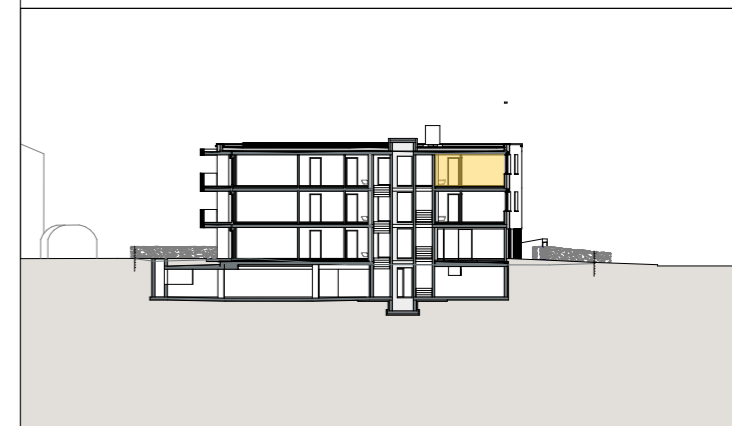

267412

267413

Feldgasse , Götzis

2-Zimmer | Top 08 | Dachgeschoss

Wohnfläche: 51.93 m²

Terrasse: 11.26 m²

LAGEPLAN

INFORMATIONEN

23.01.2023

Alle Maße sind Rohbaumaße und ca. Angaben und können zur Natur differieren.

Strichliert dargestellte Einrichtungsgegenstände im Sanitärbereich sind nicht in der Grundausstattung enthalten.

M 1:75