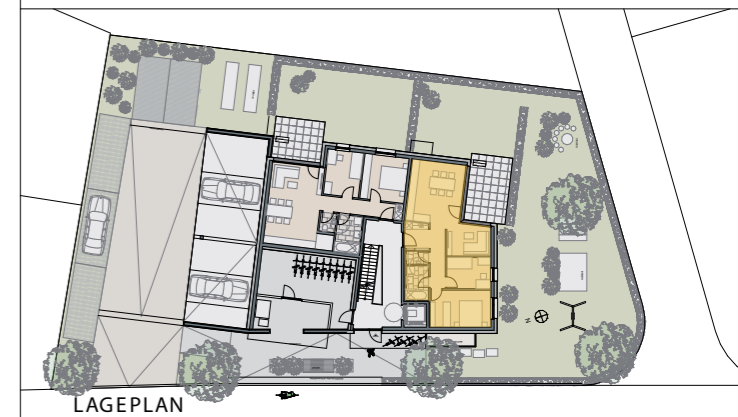

Forststraße , Lustenau

3 - Zimmer | Top 01 | Erdgeschoß
 Wohnfläche: 68,94 m²
 Terrasse: 19,04 m²
 Privatgarten: 53,06 m²

INFORMATIONEN

05.06.2023

Alle Maße sind Rohbaumaße und ca. Angaben und können zur Natur differieren.

Strichliert dargestellte Einrichtungsgegenstände im Sanitärbereich sind nicht in der Grundausstattung enthalten.

M 1:75