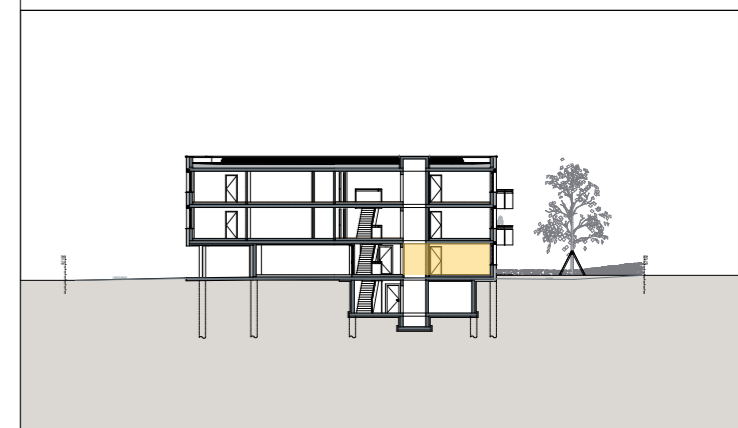

Forststraße , Lustenau

3 - Zimmer | Top 01 | Erdgeschoß
 Wohnfläche: 68,94 m²
 Terrasse: 19,04 m²
 Privatgarten: 53,06 m²

INFORMATIONEN

05.06.2023

Alle Maße sind Rohbaumaße und ca. Angaben und können zur Natur differieren.

Strichliert dargestellte Einrichtungsgegenstände im Sanitärbereich sind nicht in der Grundausstattung enthalten.

M 1:75